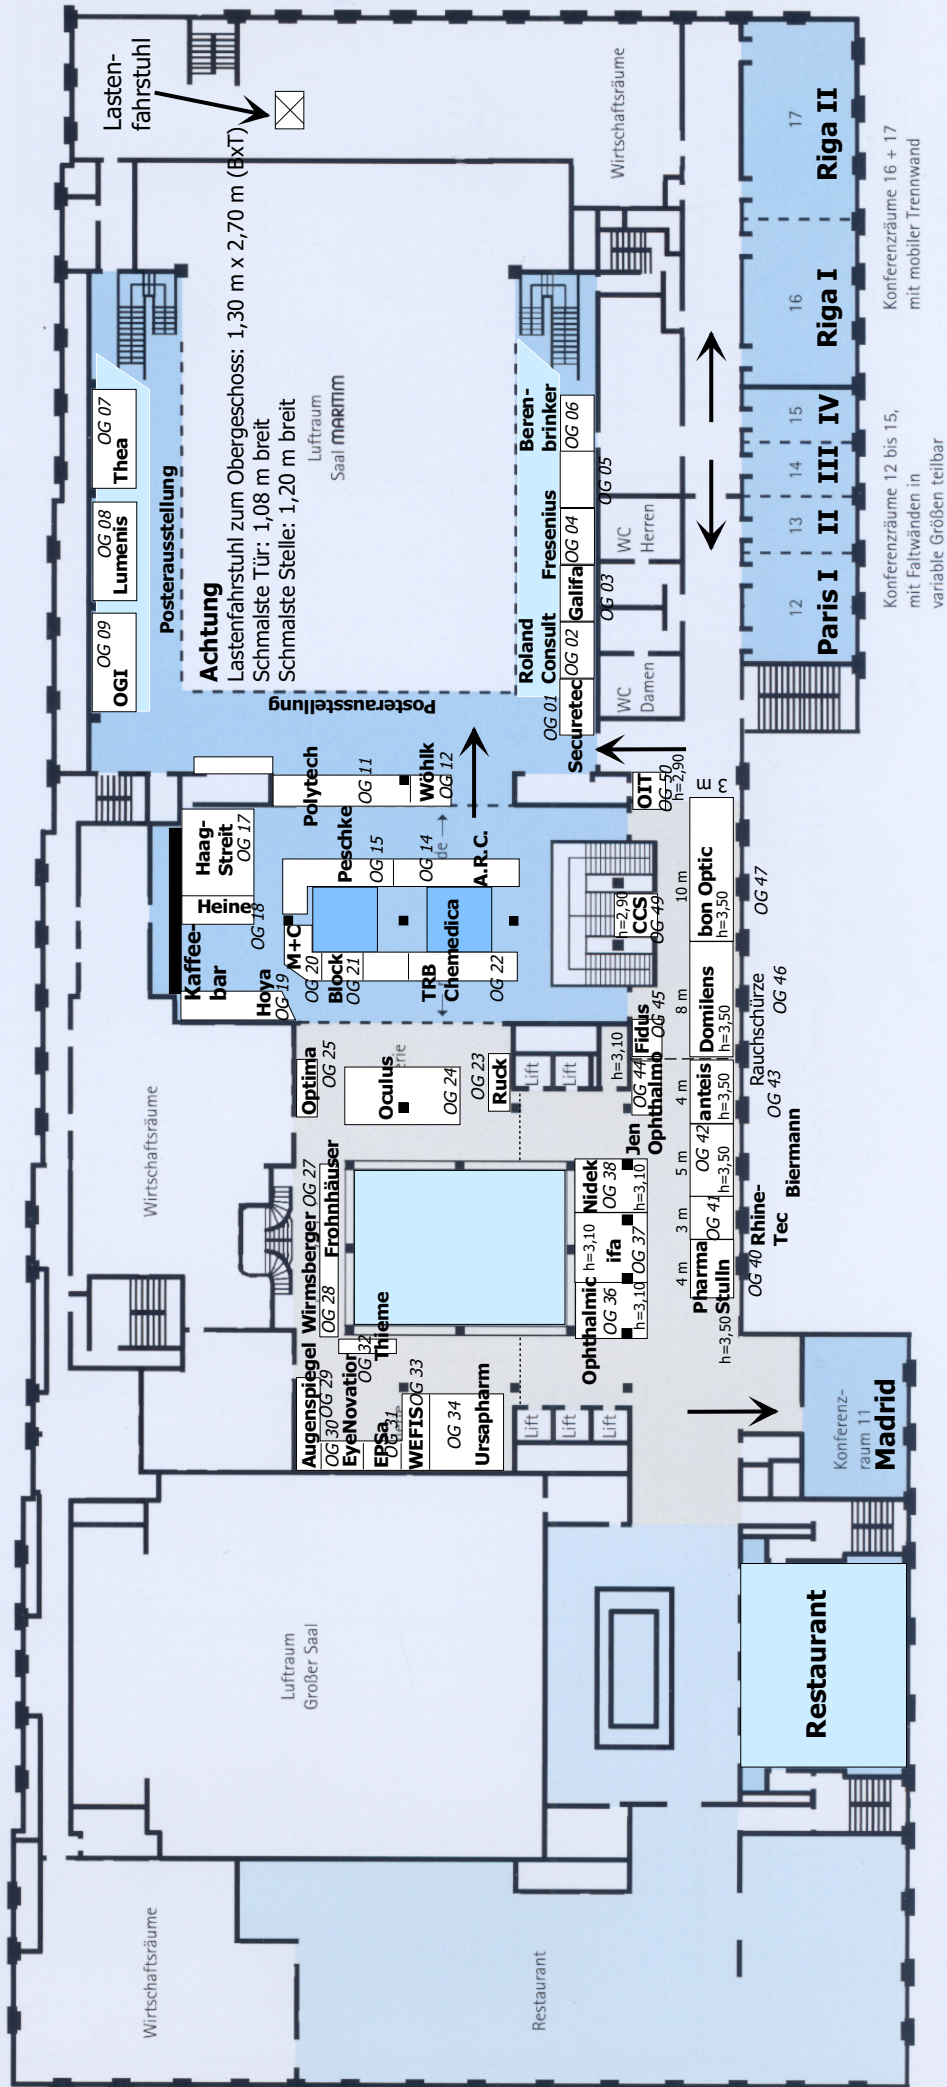

1. Obergeschoss
 1st floor

Porstmann Kongresse GmbH
 Alte Jakobstr. 77, 10179 Berlin
 Tel.: +49 30 28 44 99 0
 Fax: +49 30 28 44 99 11
 dog2006@porstmann-kongresse.de

→ Laufwege

Unter Vorbehalt!
 Stand: Juli 2006